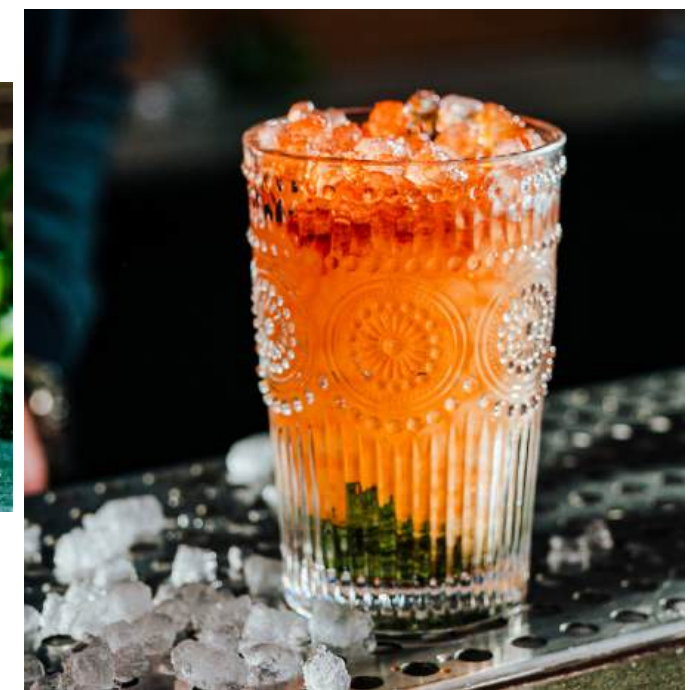

BIMINI STACK

HI BALL
HUS8037-012

H: 5" W: 3.5" T: 3.25" B: 2.75"
12.75 oz. / 377 ml. - 12 Pieces

OLD FASHIONED
HUS8030-012

H: 4" W: 3.5" T: 3.25" B: 2.75"
11 oz. / 325 ml. - 12 Pieces

EXUMA

OLD FASHIONED
HUS340-012