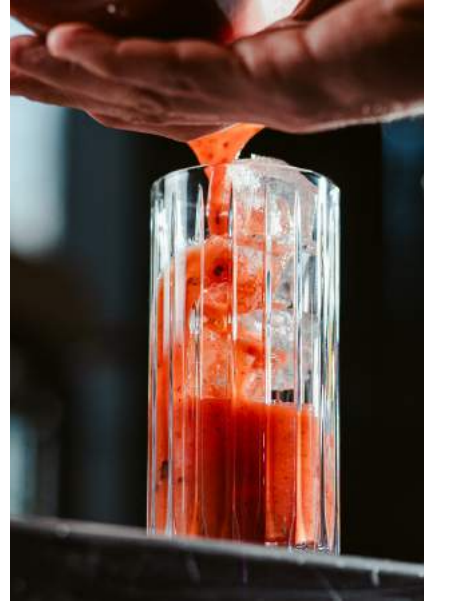

COUPE
HU5034-012

H: 5.25" W: 4" T: 4" B: 3"
6 oz. / 177 ml. - 12 Pieces

DOUBLE OLD FASHIONED
HUF204-012

H: 3.25" W: 3.5" T: 3.5" B: 3.25"
12.75 oz. / 377 ml. - 12 Pieces

HI-BALL
HUF205-012

H: 6" W: 2.75" T: 2.75" B: 2.75"
12.5 oz. / 370 ml. - 12 Pieces